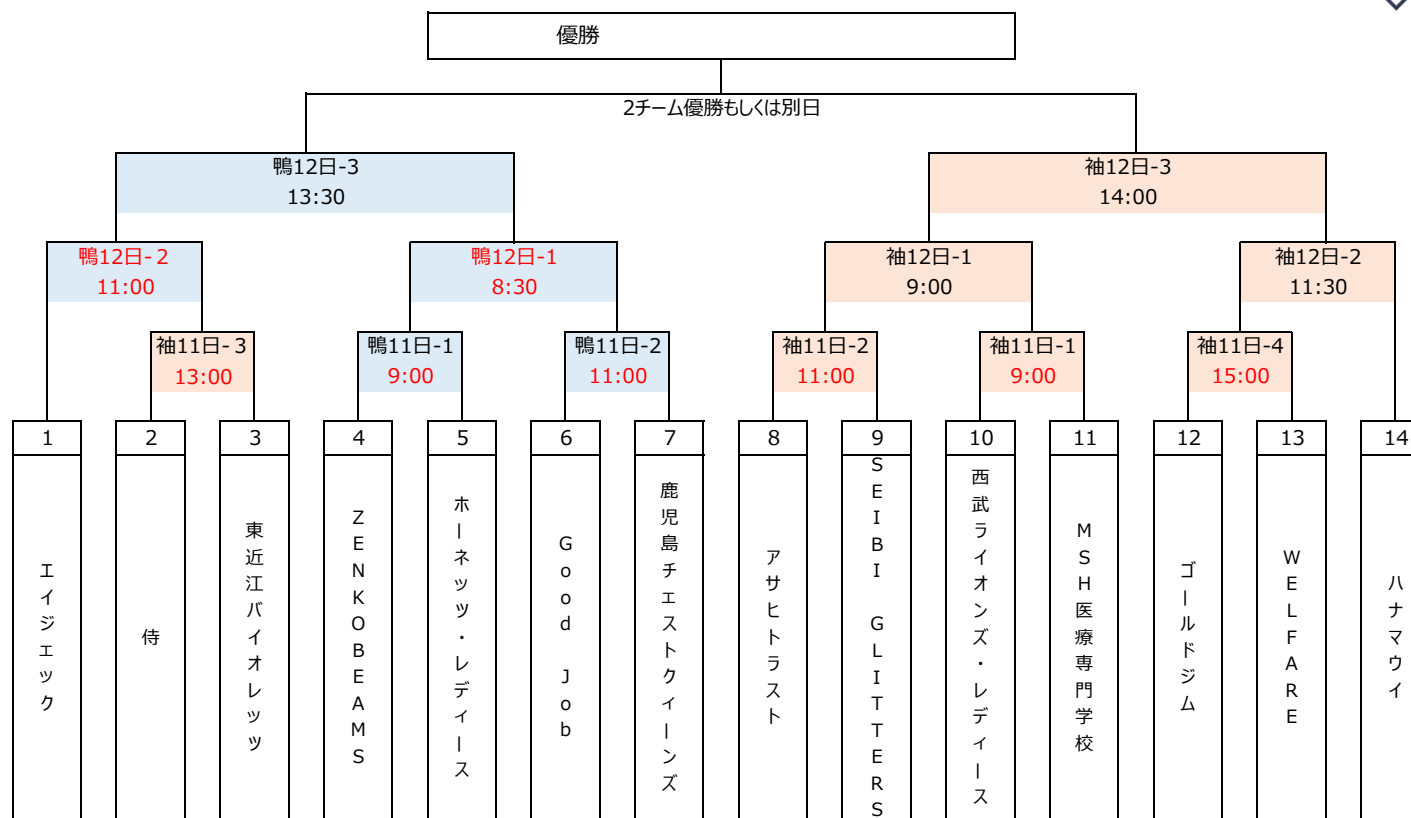

第15回全日本女子硬式クラブ野球選手権大会 トーナメント表 10月10日17:00変更

■ 試合開始時刻

- 11日 袖ヶ浦市営球場 1試合目9:00～ 2試合目11:00～ 3試合目13:00～ 4試合目15:00～
- 鴨川市営球場 1試合目9:00～ 2試合目11:00～
- 12日 袖ヶ浦市営球場 1試合目9:00～ 2試合目11:30～ 3試合目14:00～
- 鴨川市営球場 1試合目8:30～ 2試合目11:00～ 3試合目13:30～

※感染症対策のため試合終了後にベンチを消毒する関係で、試合間を長く空けていますが、試合の進行により、次試合の開始時間が繰り上がったり、遅れる場合がございます。

※雨天荒天により、試合順や時間を変更することがございます。 ※開会式は行いません。